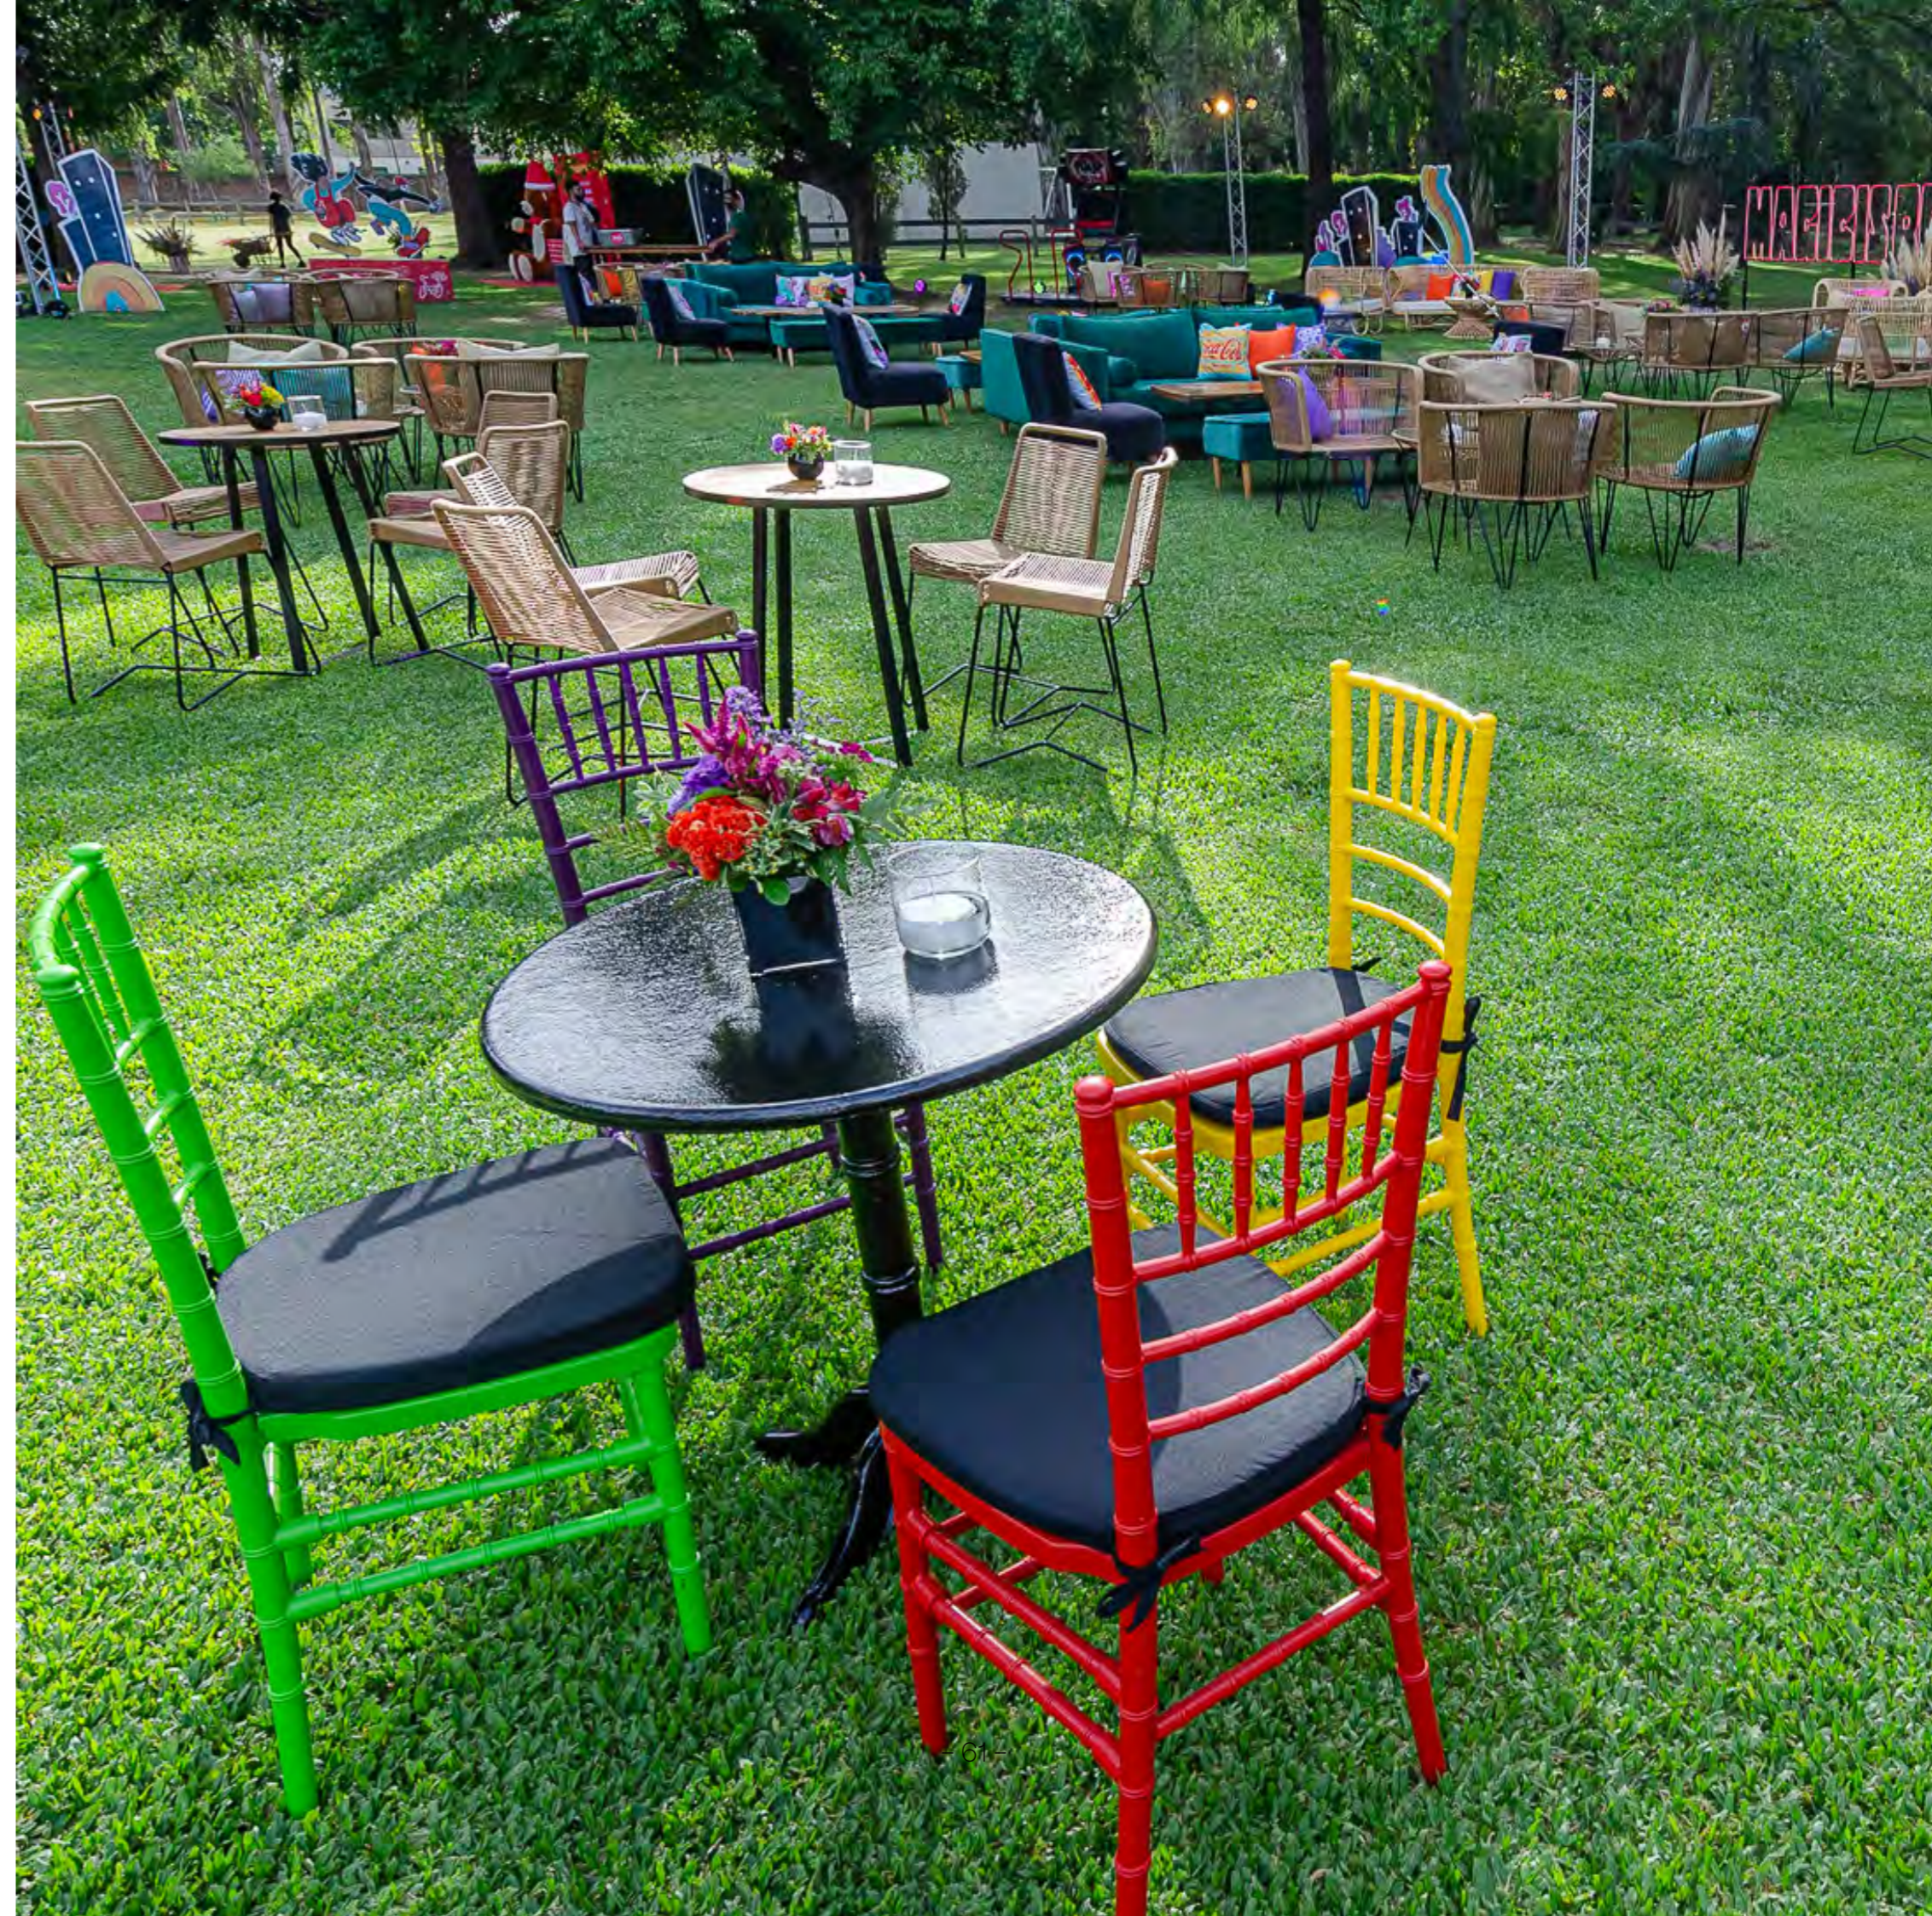

Tiffany Roja

Material
Policarbonato

Medidas
La silla tiffany roja tiene una altura de 80 cm y presenta un asiento de 40 cm x 40cm

GODINO SAENZ