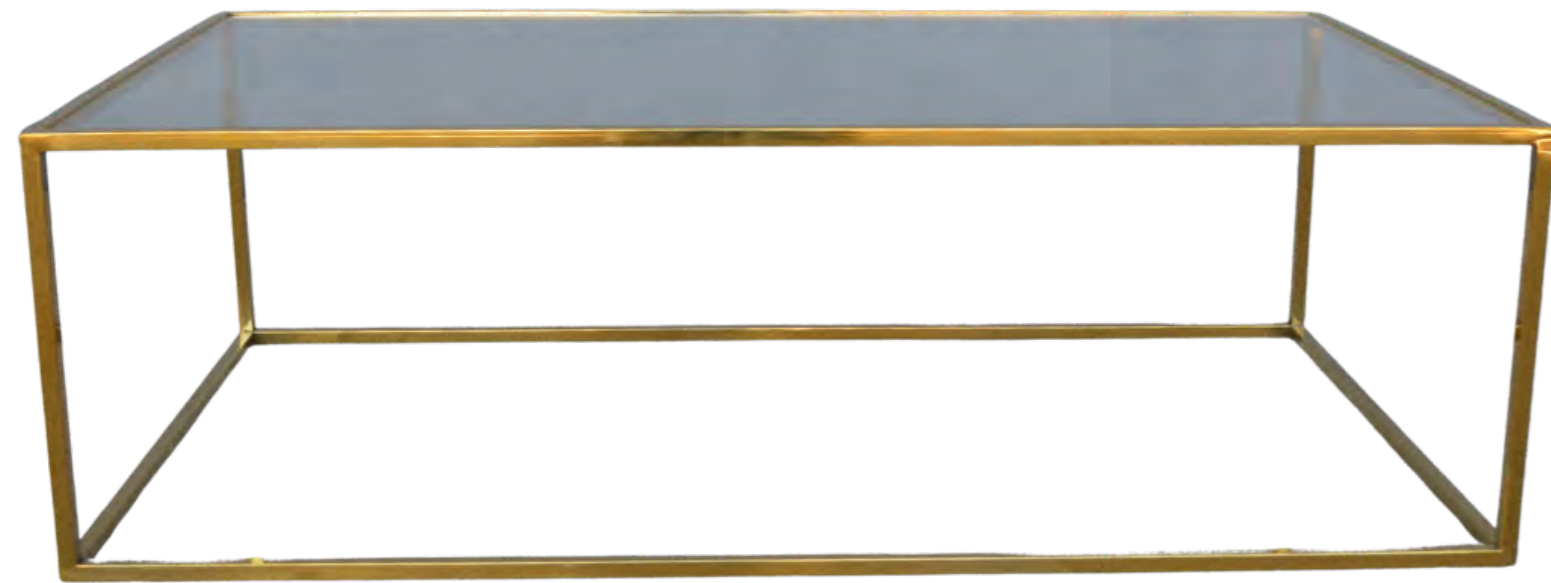

Mesa Shanghái

Material

La mesa Shanghái esta hecha de metal cromado con tapa de acrílico

Medidas

La mesa tiene una altura de 120 cm y una superficie de 40 cm x 60 cm