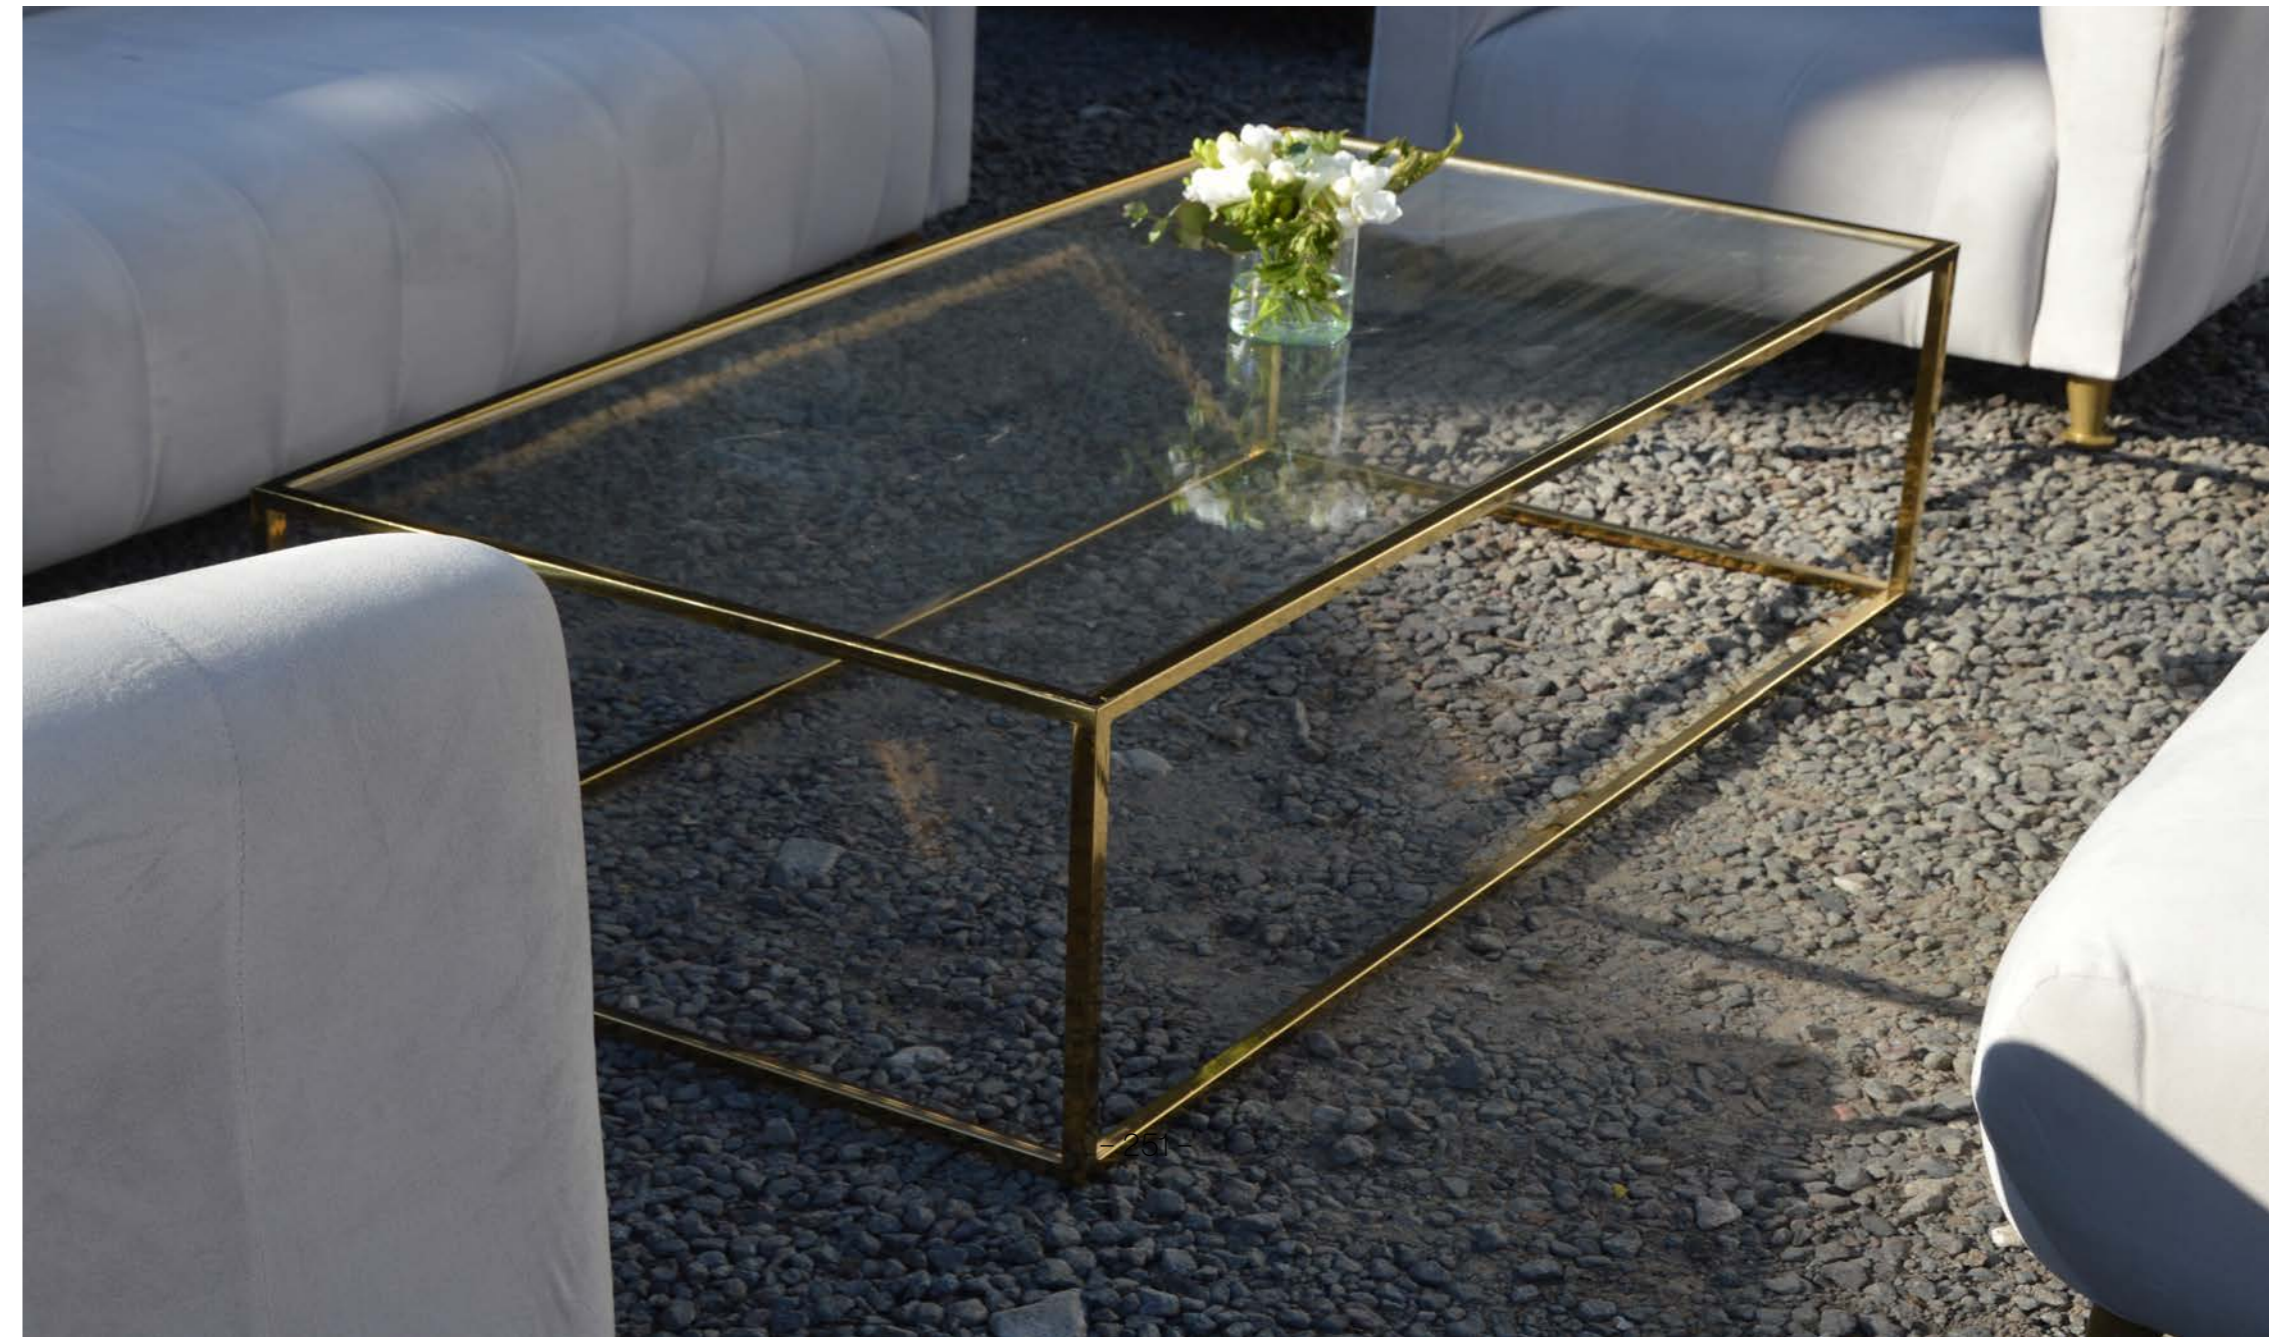

Mesa Shanghái

Material

La mesa Shanghái esta hecha de metal cromado con tapa de acrílico

Medidas

La mesa tiene una altura de 120 cm y una superficie de 40 cm x 60 cm