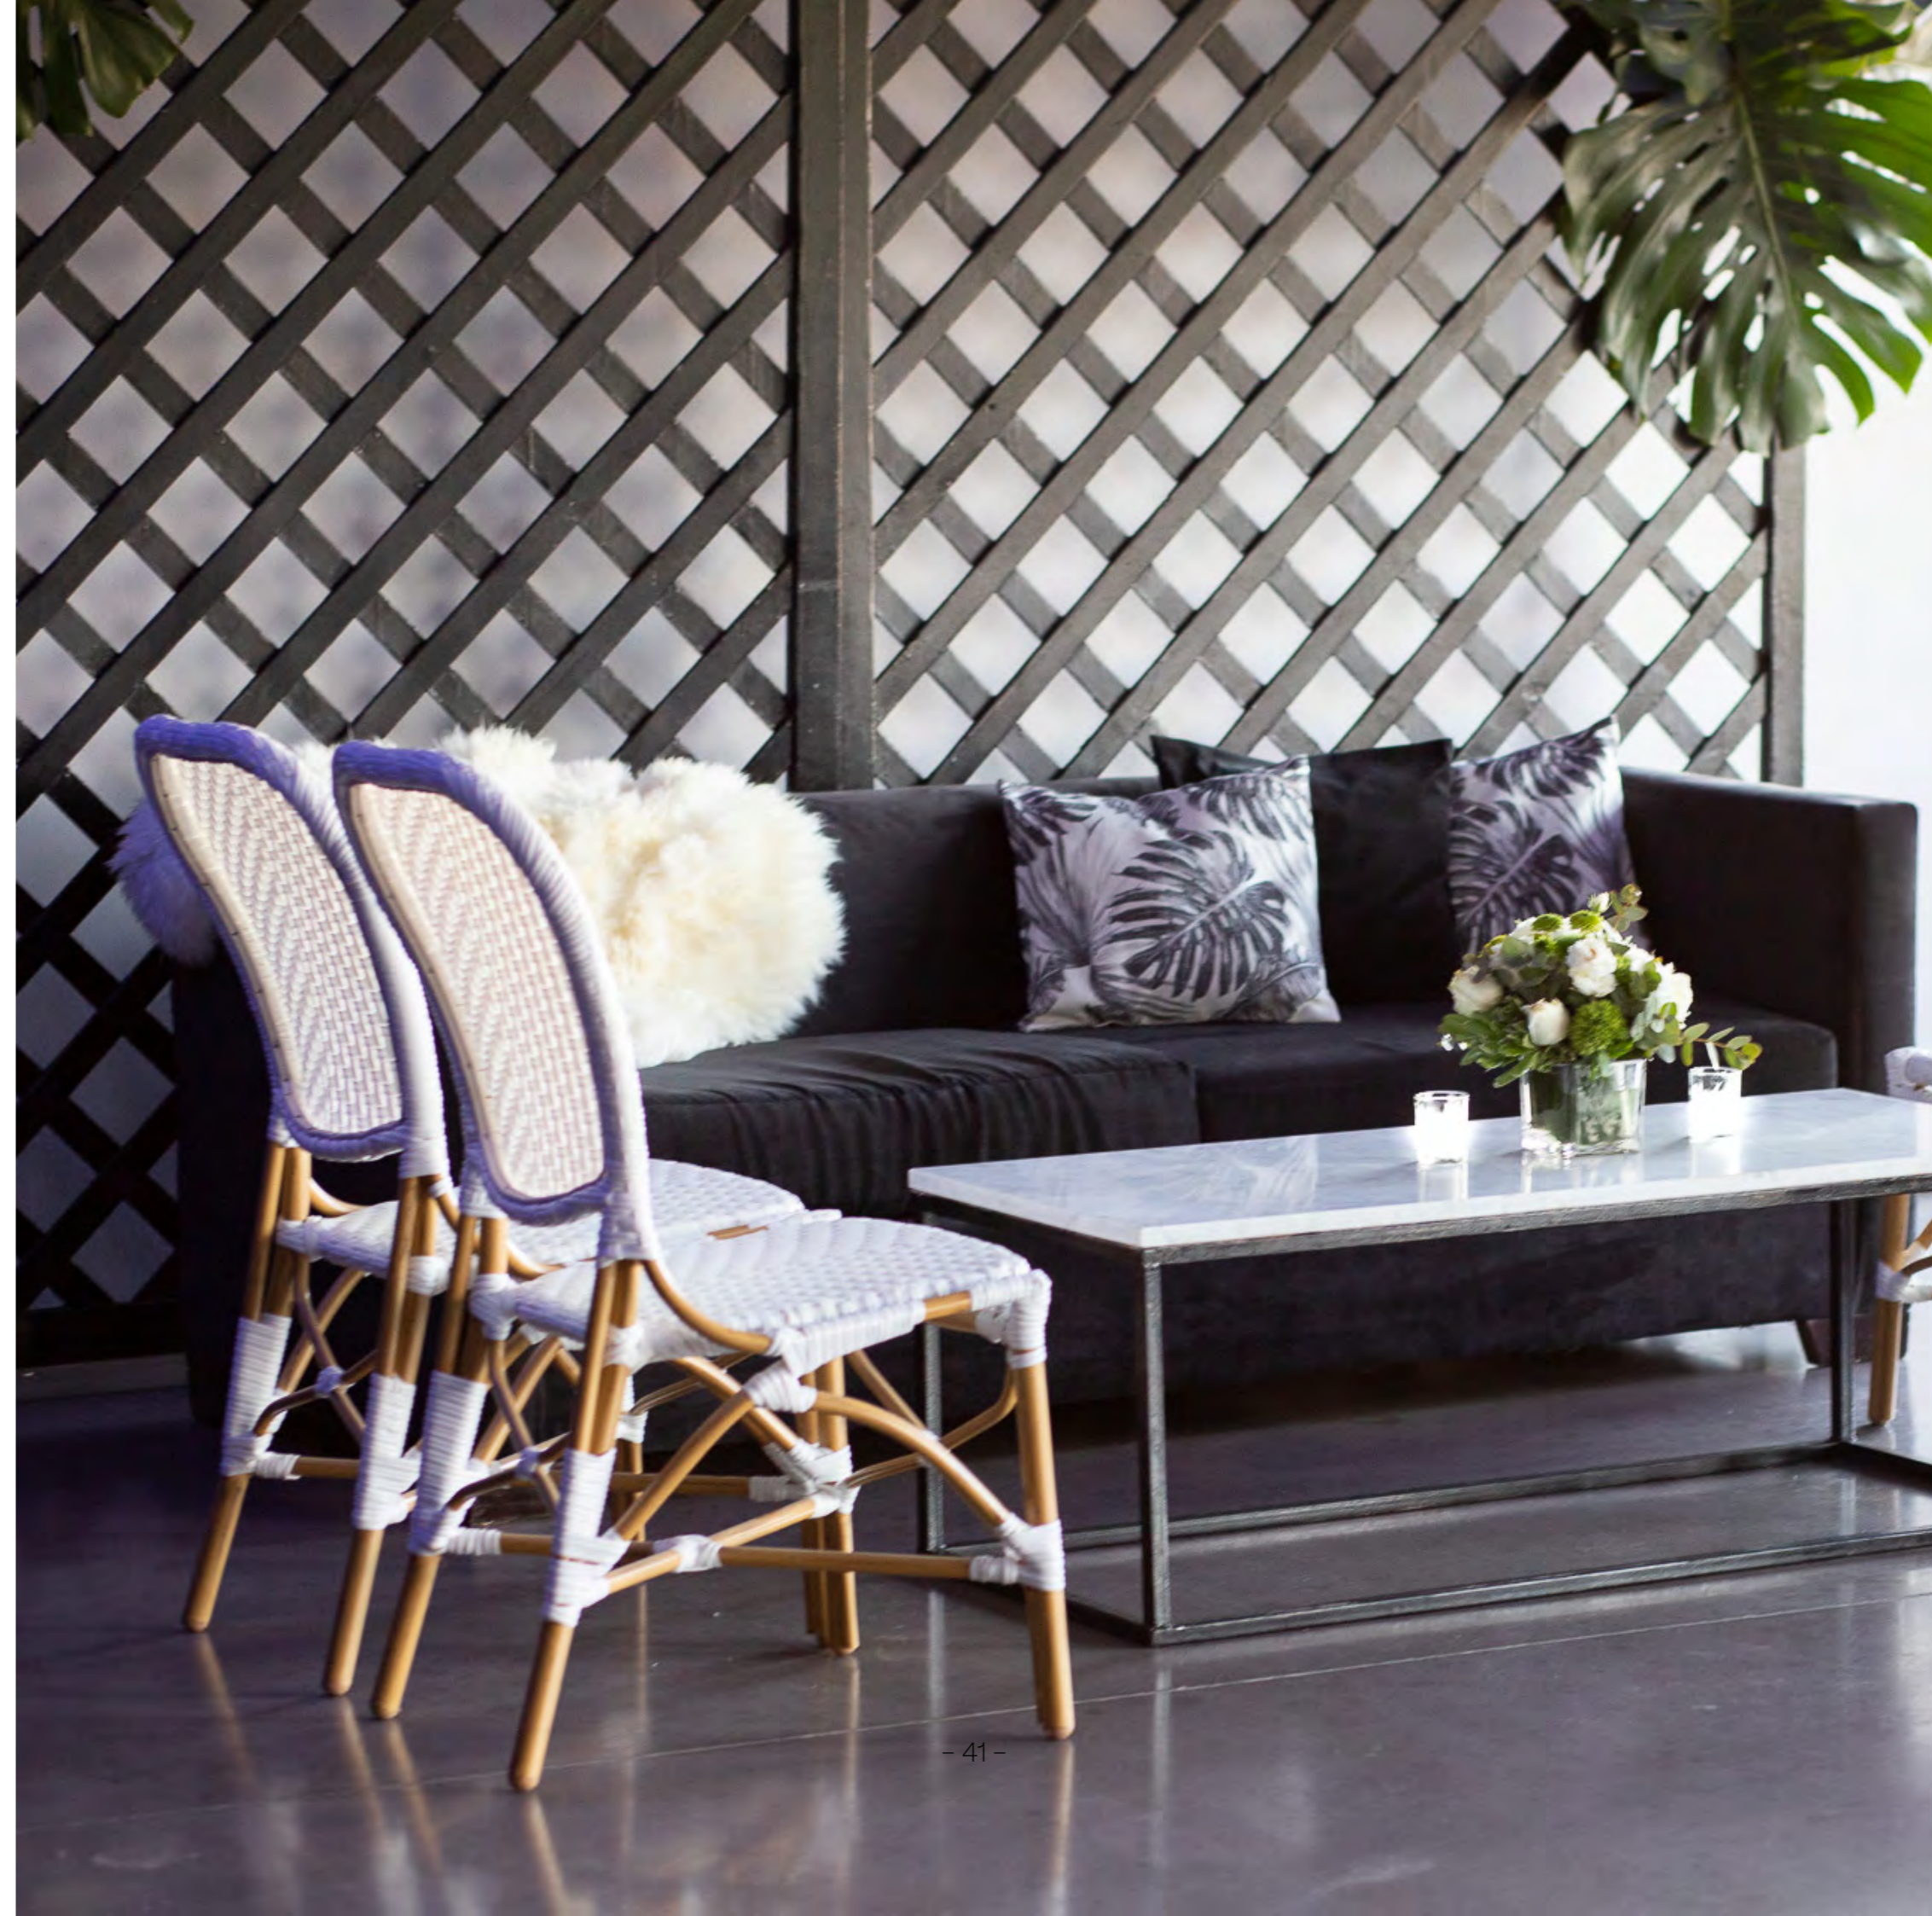

París Blanca

Material

Hecha de aluminio y policarbonato

Medidas

La silla París Blanca tiene una altura de 85 cm con una base de 50 cm x 45 cm