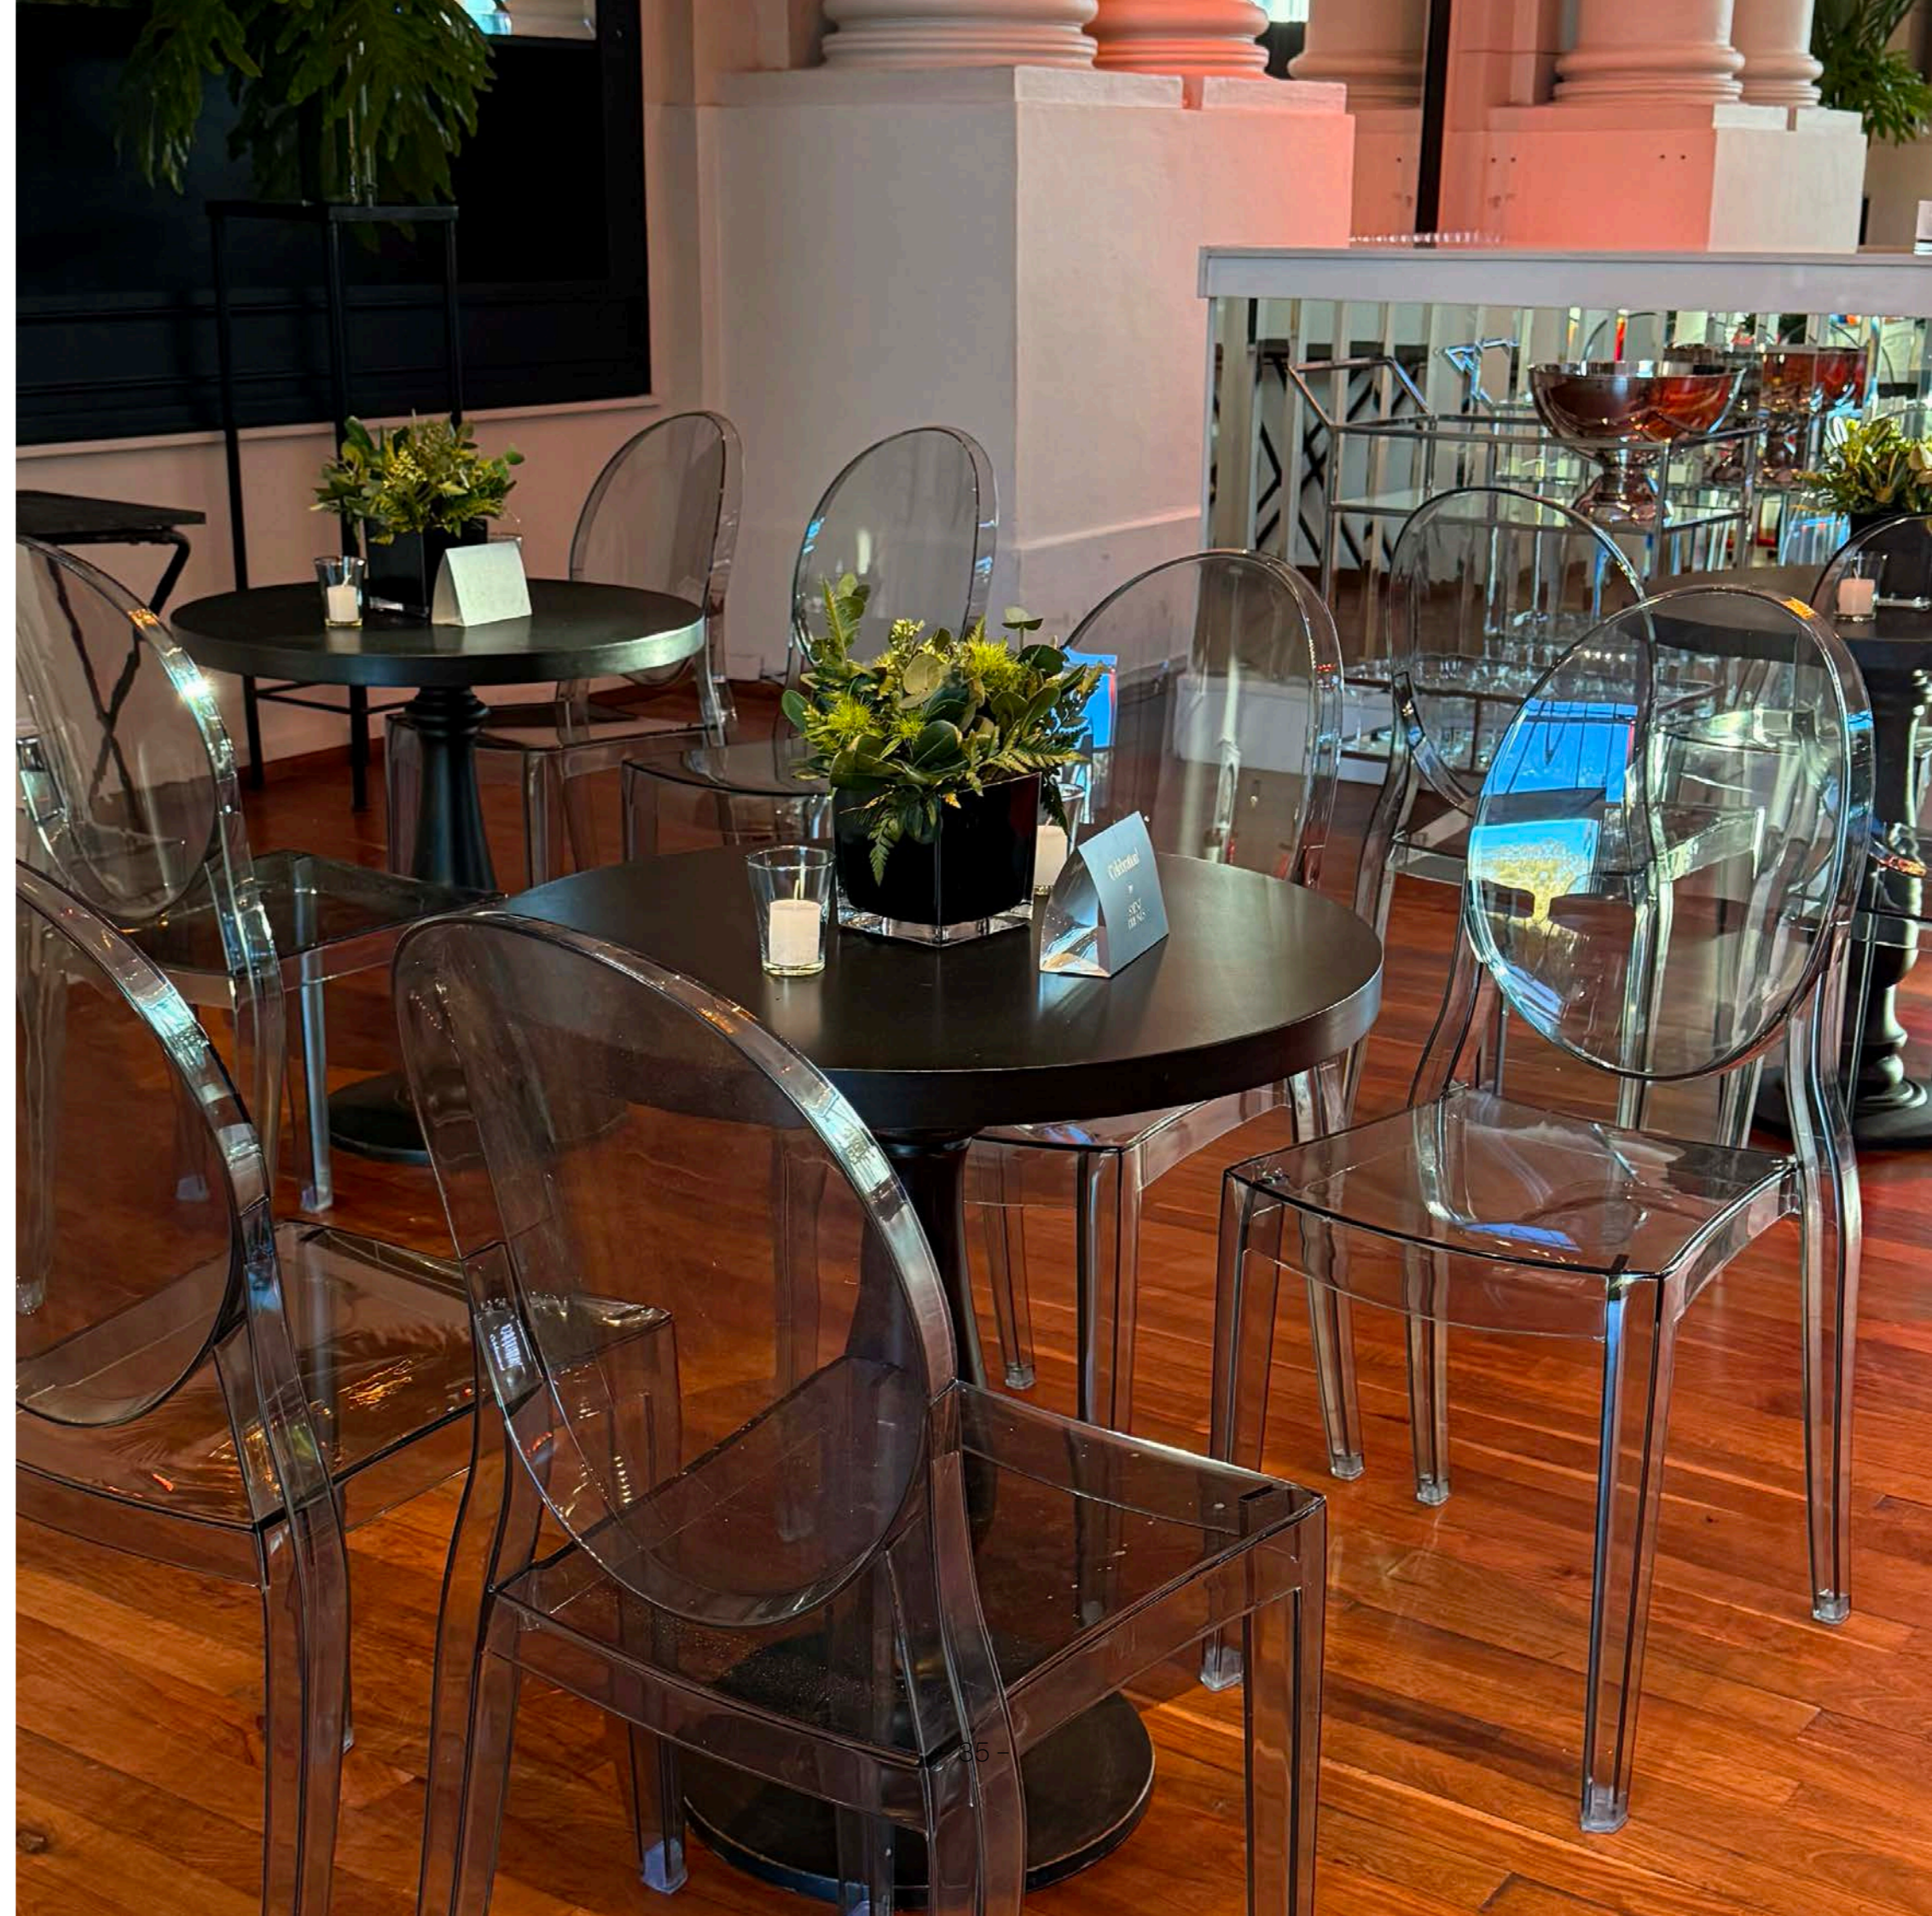

Ghost Smoke

Material
Acrílico

Medidas
La silla ghost tiene una altura de 90 cm y presenta un asiento de 40 cm x 42 cm

GODINO SAENZ